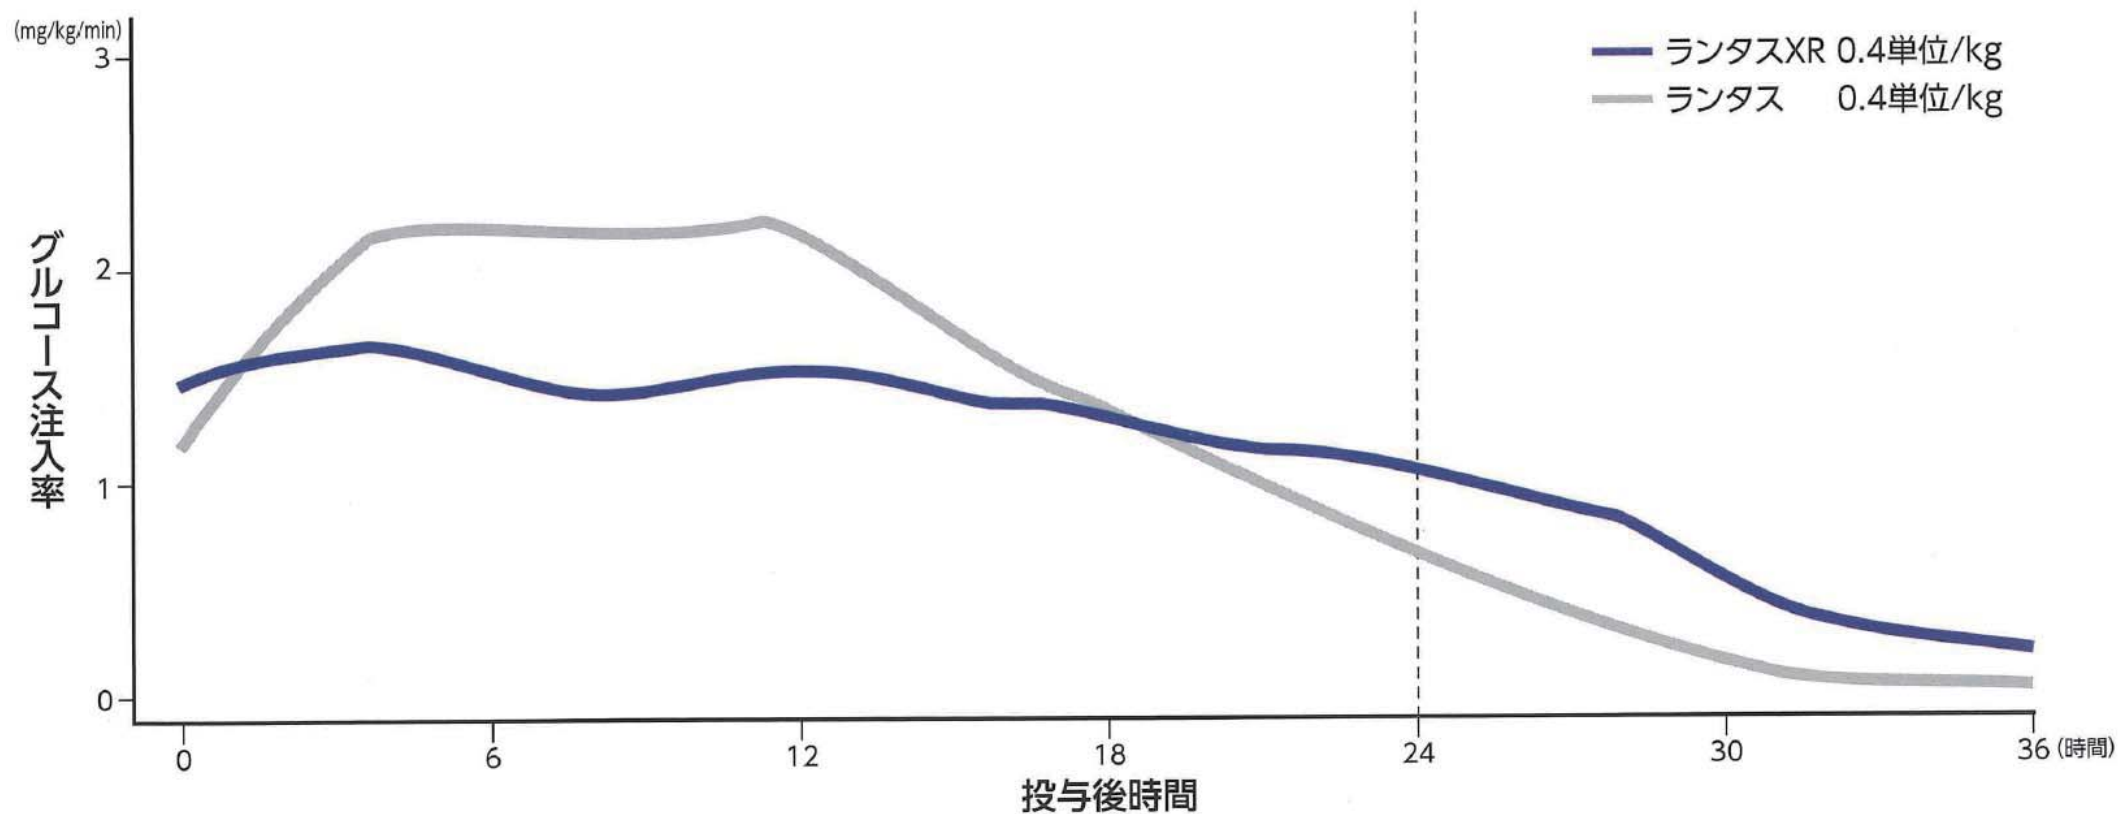

## ◆冷ランタス XR 作用プロファイル

### ● グルコース注入率の推移

※製品概要資料（メーカー作成）より引用